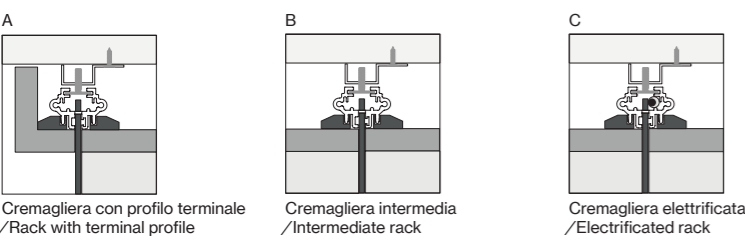

Cabina Scenario/Scenario walk-in closet

Cabina Naked/Naked walk-in closet