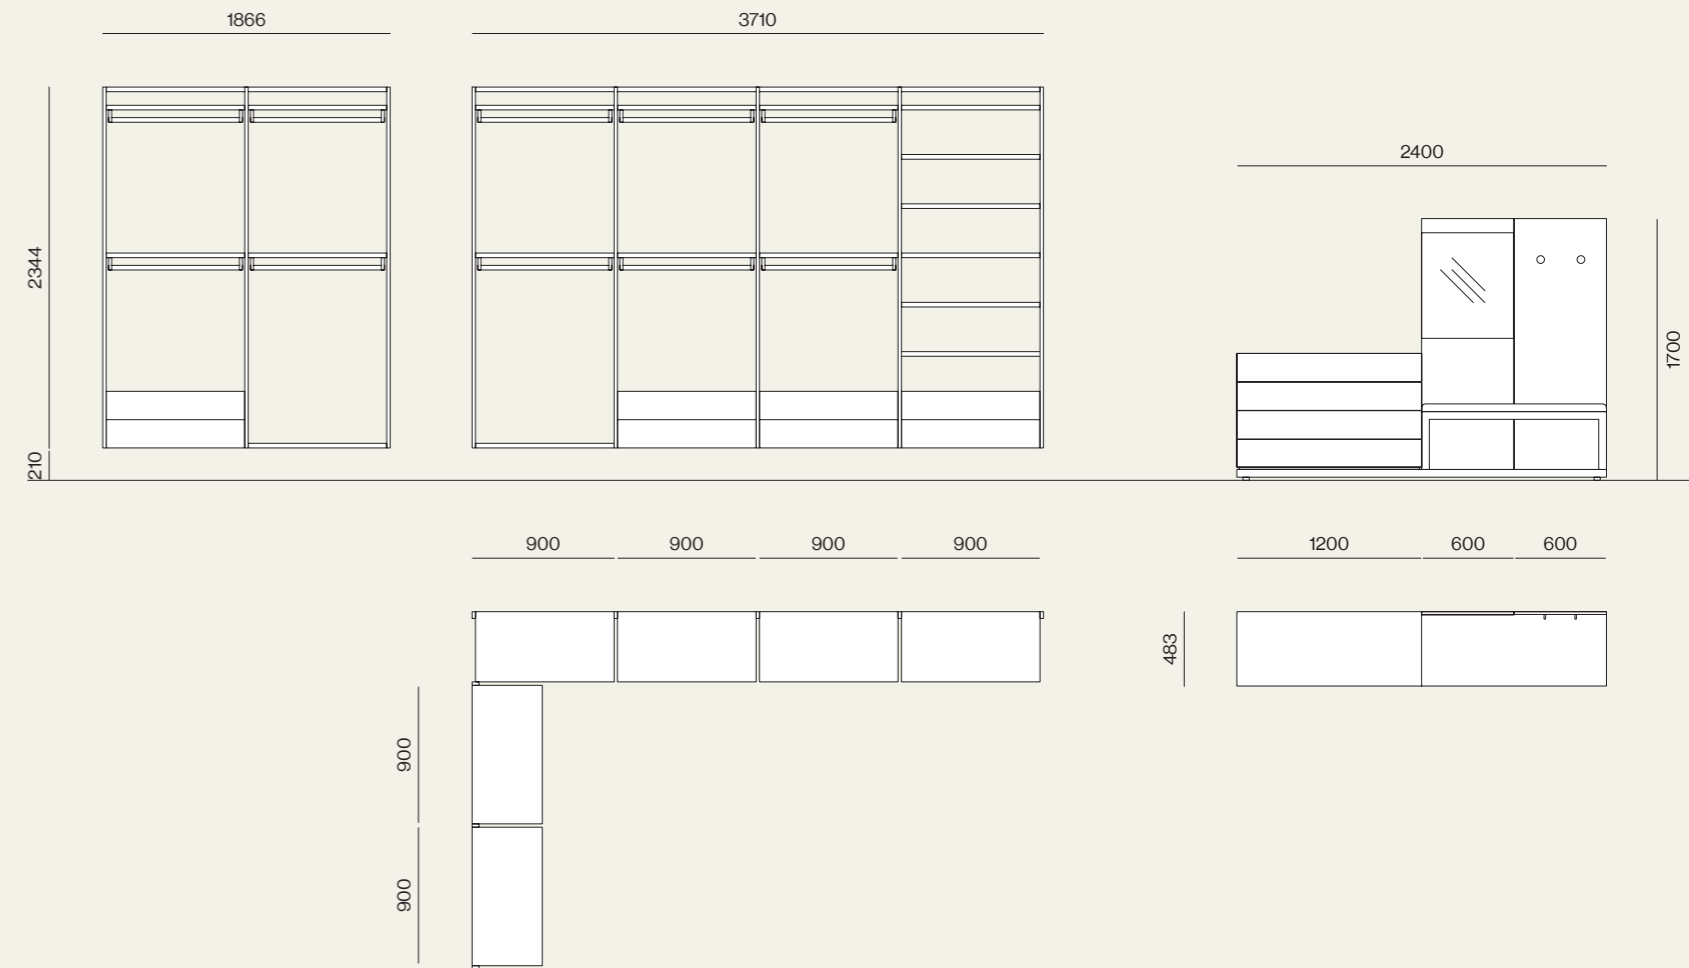

Composizione/Composition

Walk-in closet 03

Elementi/Elements

- Cabina Naked/Naked walk-in closet
- Composizione Arturo/Arturo composition