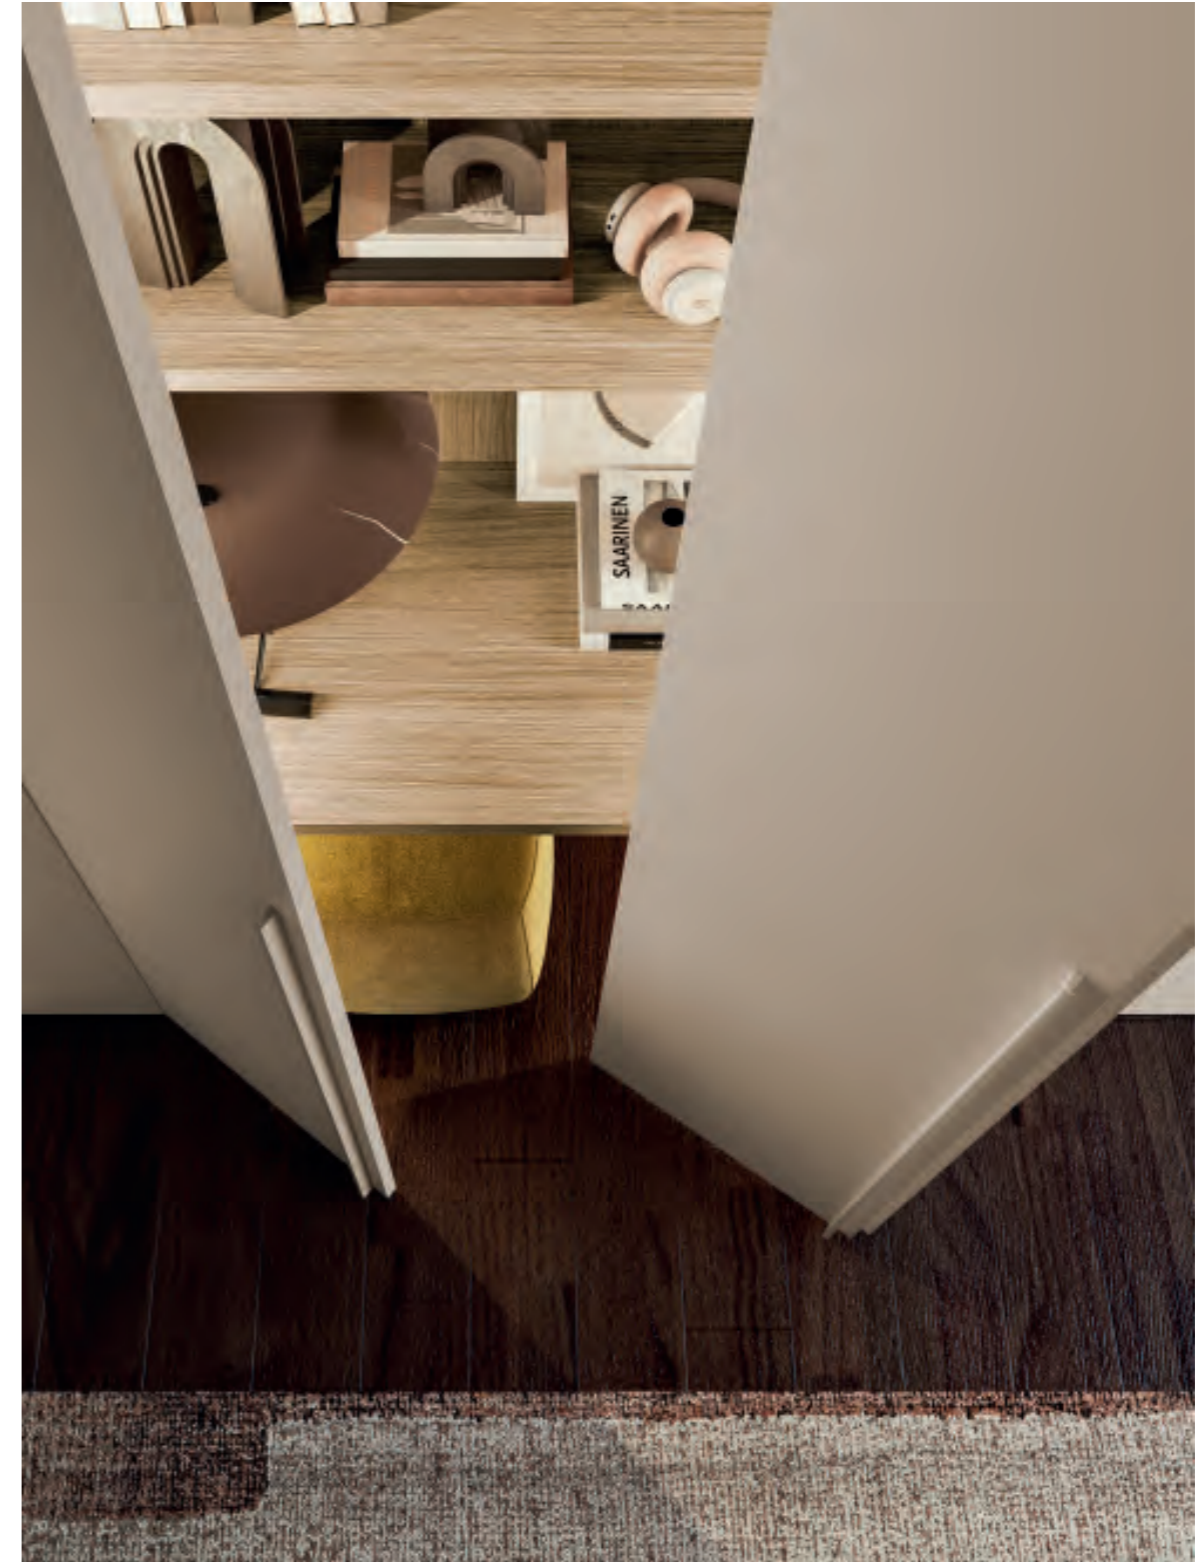

Armadio battente con anta Liscia e maniglia L19, terminale libreria, terminale laterale Ambrogio e seduta con cuscino. Interno armadio in Rovere con ante e maniglie in laccato opaco Ecrù.

Hinged wardrobe with Liscia door and L19 handle, side end module, Ambrogio side end unit and seating module with pillow. Wardrobe interiors in Rovere finish with doors and handles in Ecrù matt lacquer finish.

Walk-in closet

10