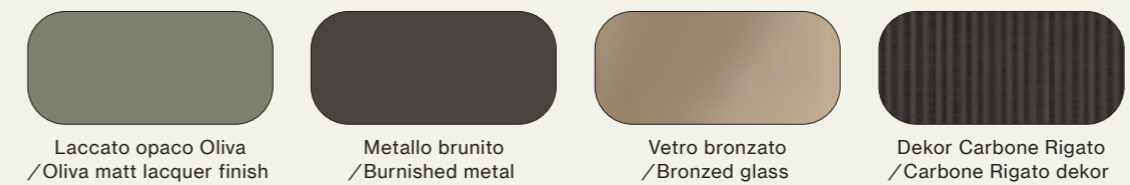

Composizione/Composition

Walk-in closet 03

Elementi/Elements

- Cabina Naked/Naked walk-in closet
- Composizione Arturo/Arturo composition

Finiture/Finishes:

Cabina Flexi in materico Noce con ripiani e cassettiere Lego in laccato opaco Titanio.