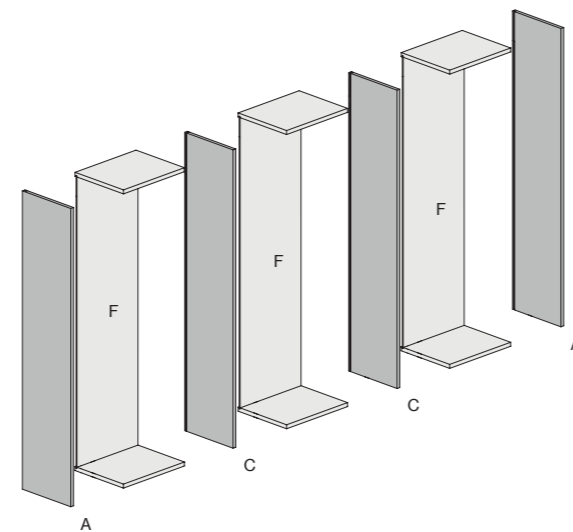

Profondità 588/Depth 588

Profondità 460/Depth 460

Profondità 588/Depth 588

- A - Fianco legno /Wood side
- B - Fianco passante vetro /Glass frame side
- C - Divisione legno /Wood partition
- D - Divisione passante /Frame partition
- E - Struttura P.588 /D.588 structure
- F - Struttura P.460 /D.460 structure
- G - Fianco Skeletro vetro /Glass Skeletro side
- H - Divisione Skeletro /Skeletro partition
- I - Struttura P.588 /D.588 structure
- L - Fianco Skeletro /Skeletro side