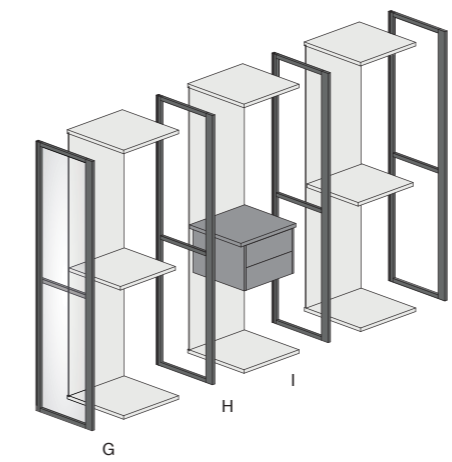

Profondità 588/Depth 588

Profondità 460/Depth 460

Profondità 588/Depth 588

- A - Fianco legno /Wood side
- B - Fianco passante vetro /Glass frame side
- C - Divisione legno /Wood partition
- D - Divisione passante /Frame partition
- E - Struttura P.588 /D.588 structure
- F - Struttura P.460 /D.460 structure
- G - Fianco Skeletro vetro /Glass Skeletro side
- H - Divisione Skeletro /Skeletro partition
- I - Struttura P.588 /D.588 structure
- L - Fianco Skeletro /Skeletro side