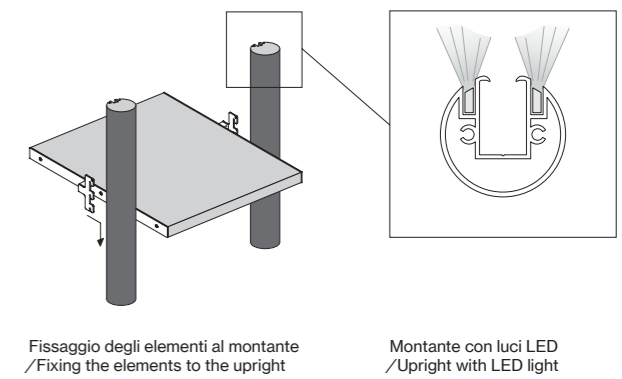

Caratteristiche/Features

Caratteristiche/Features

- A - Fianco legno /Wood side
- B - Colonna Flexi /Flexi column
- C - Elemento Lego /Lego element
- D - Elemento Compongo /Compongo element

- E - Montante Palko /Palko uprights
- F - Ripiano con vassoio /Tray shelf
- G - Elemento Modulo-Compongo /Modulo-Compongo elements
- H - Ripiano /Shelf