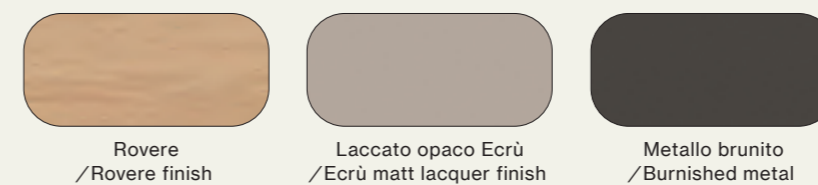

Finiture/Finishes:

Rovere
/Rovere finish

Laccato opaco Ecrù
/Ecrù matt lacquer finish

Metallo brunito
/Burnished metal

Armadio battente con anta Liscia e maniglia L11, vano Vanity con specchio ed elemento Cube. Terminale con ripiani stondati