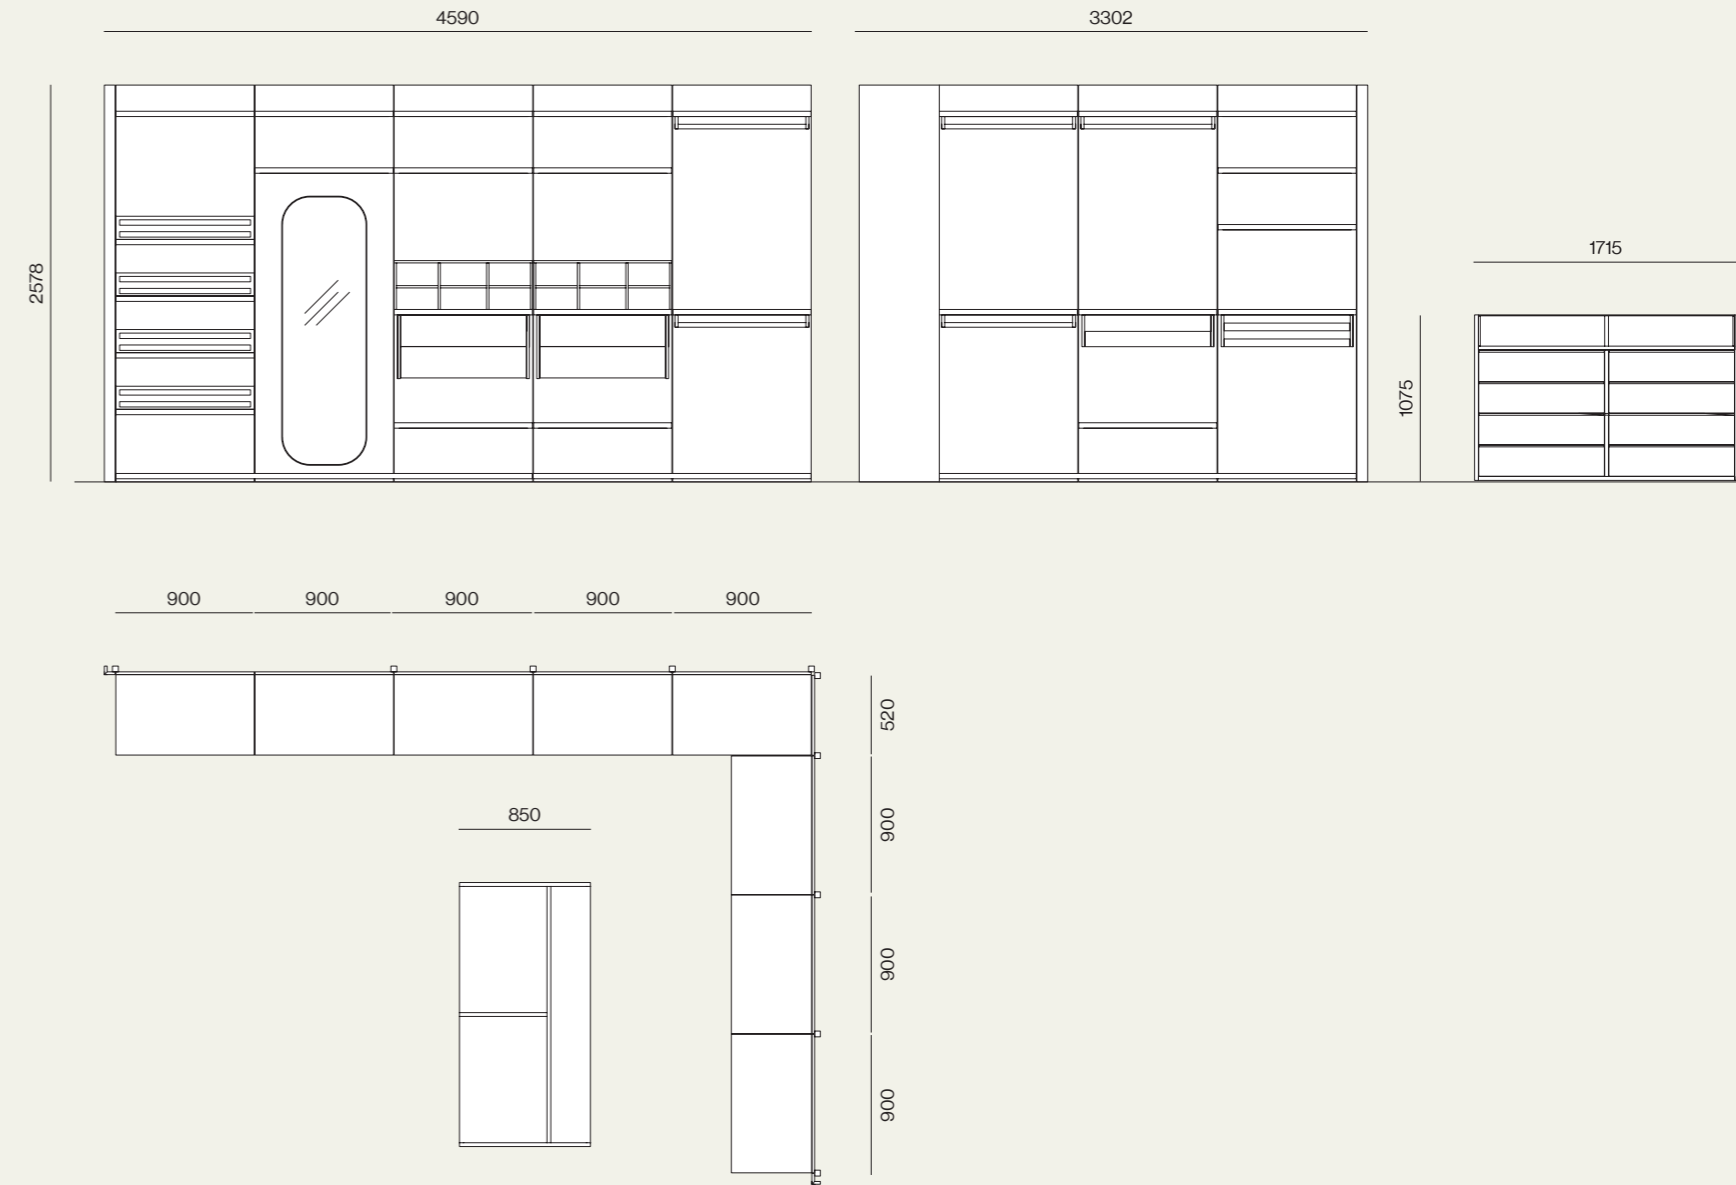

Composizione/Composition

Walk-in closet 01

Elementi/Elements

- Cabina boiserie Scenario/Scenario walk-in closet
- Isola cabina/Walk-in closet island

Finiture/Finishes: