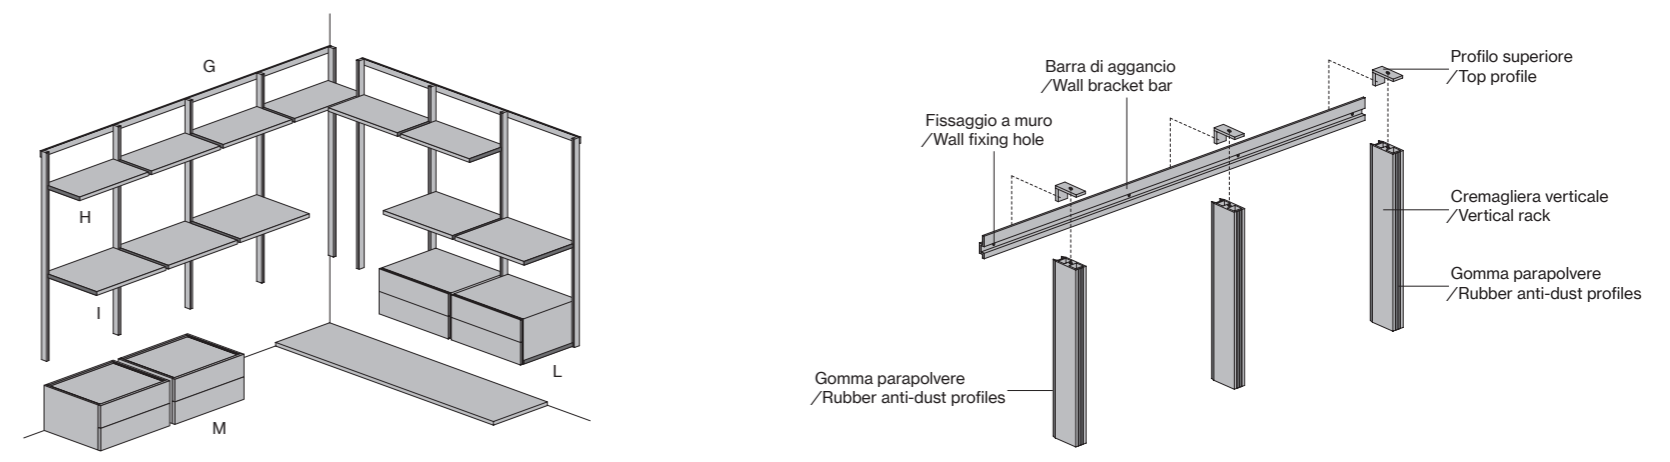

Caratteristiche/Features

Caratteristiche/Features

A - Fascia di chiusura /Closing filler
B - pannello boiserie /Boiserie panel
C - Ripiano portascarpe /Shoe shelf
D - Ripiano legno /Wood shelf
E - Ripiano vetro /Glass shelf
F - Cassettiere sospese /Suspended drawers

G - Cabina Naked /Naked walk-in closet
H - Ripani P309 /D.309 shelves
I - Ripani P456 /D.456 shelves
L - Elementi Compongo /Compongo elements
M - Elementi Lego /Lego elements