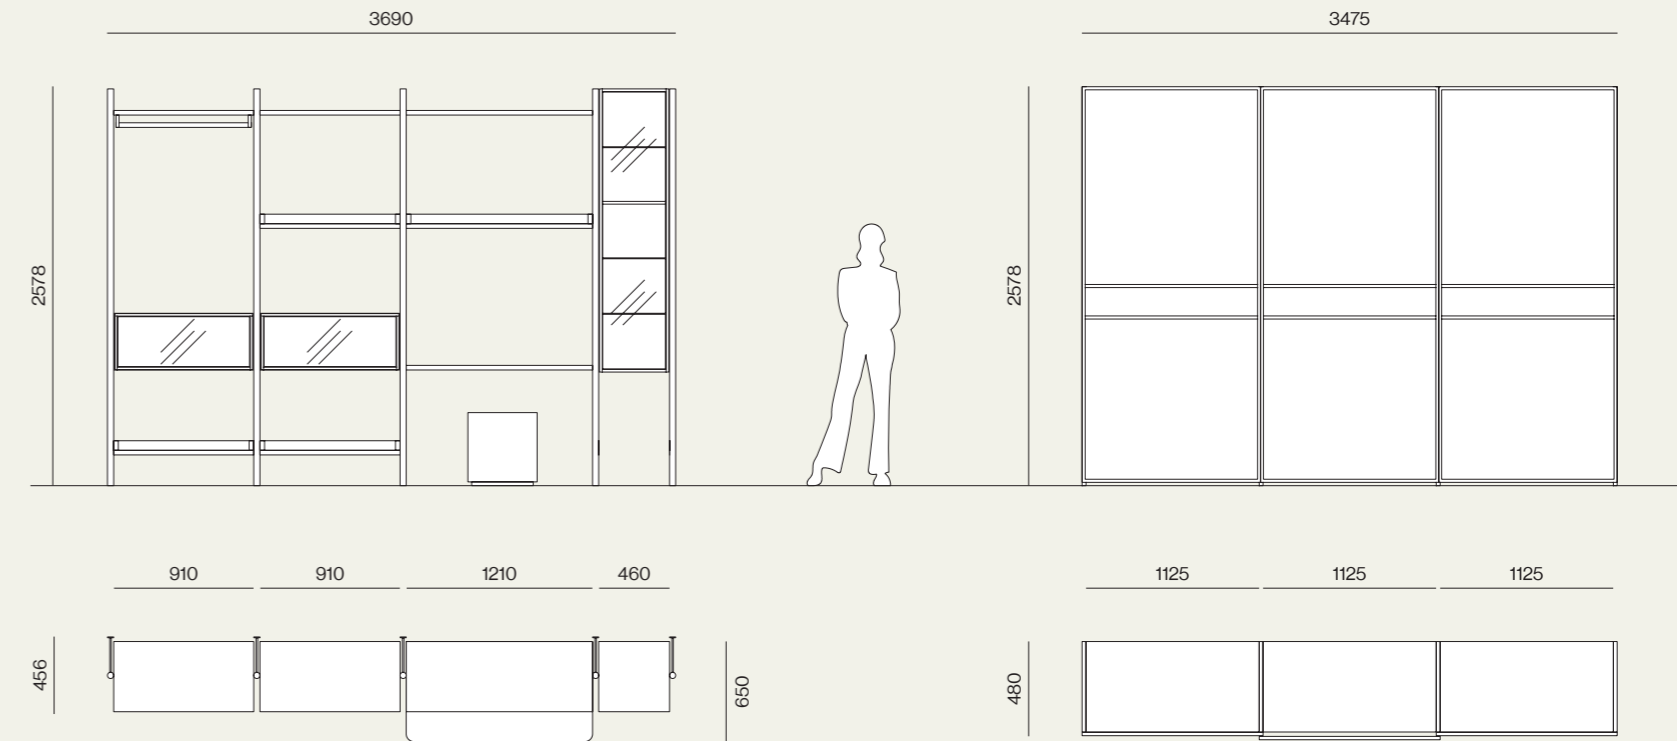

Elementi/Elements

- Cabina Palko/Palko walk-in closet
- Armadio scorrevole con Anta Frame Lateral in profondità 482mm/Sliding wardrobe with Frame Lateral doors in 482mm depth

- Pouf Cubrick/Cubrick pouf

Finiture/Finishes: