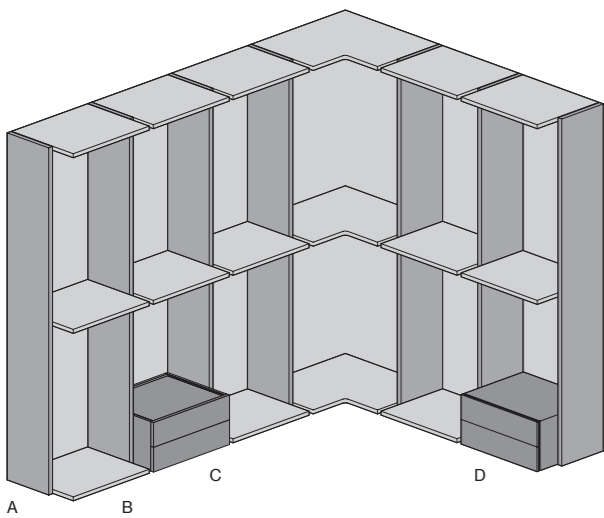

Caratteristiche/Features

Caratteristiche/Features

- A - Fianco legno /Wood side
- B - Colonna Flexi /Flexi column
- C - Elemento Lego /Lego element
- D - Elemento Compongo /Compongo element

- E - Montante Palko /Palko uprights
- F - Ripiano con vassoio /Tray shelf
- G - Elemento Modulo-Compongo /Modulo-Compongo elements
- H - Ripiano /Shelf