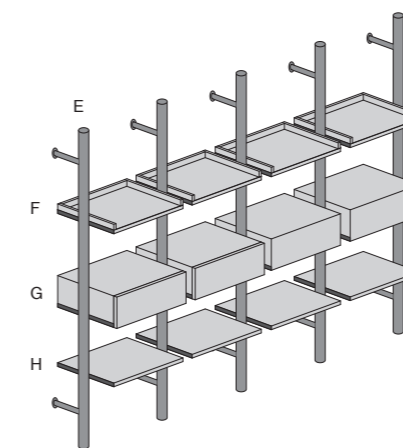

Caratteristiche/Features

Caratteristiche/Features

- A - Fianco legno /Wood side
- B - Colonna Flexi /Flexi column
- C - Elemento Lego /Lego element
- D - Elemento Compongo /Compongo element

- E - Montante Palko /Palko uprights
- F - Ripiano con vassoio /Tray shelf
- G - Elemento Modulo-Compongo /Modulo-Compongo elements
- H - Ripiano /Shelf