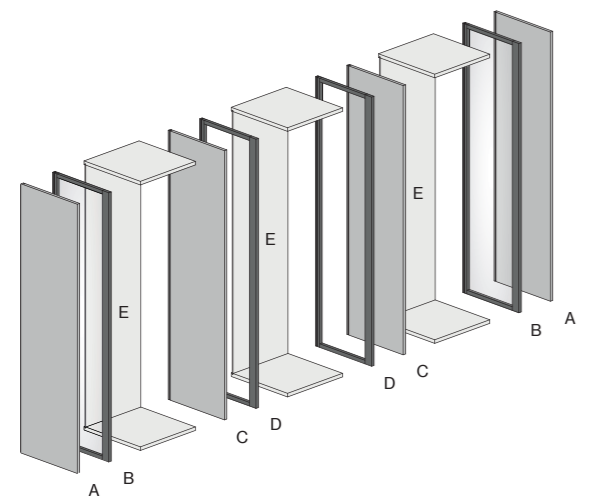

Profondità 588/Depth 588

Profondità 460/Depth 460

Profondità 588/Depth 588

- A - Fianco legno /Wood side
- B - Fianco passante vetro /Glass frame side
- C - Divisione legno /Wood partition
- D - Divisione passante /Frame partition
- E - Struttura P.588 /D.588 structure
- F - Struttura P.460 /D.460 structure
- G - Fianco Skeletro vetro /Glass Skeletro side
- H - Divisione Skeletro /Skeletro partition
- I - Struttura P.588 /D.588 structure
- L - Fianco Skeletro /Skeletro side