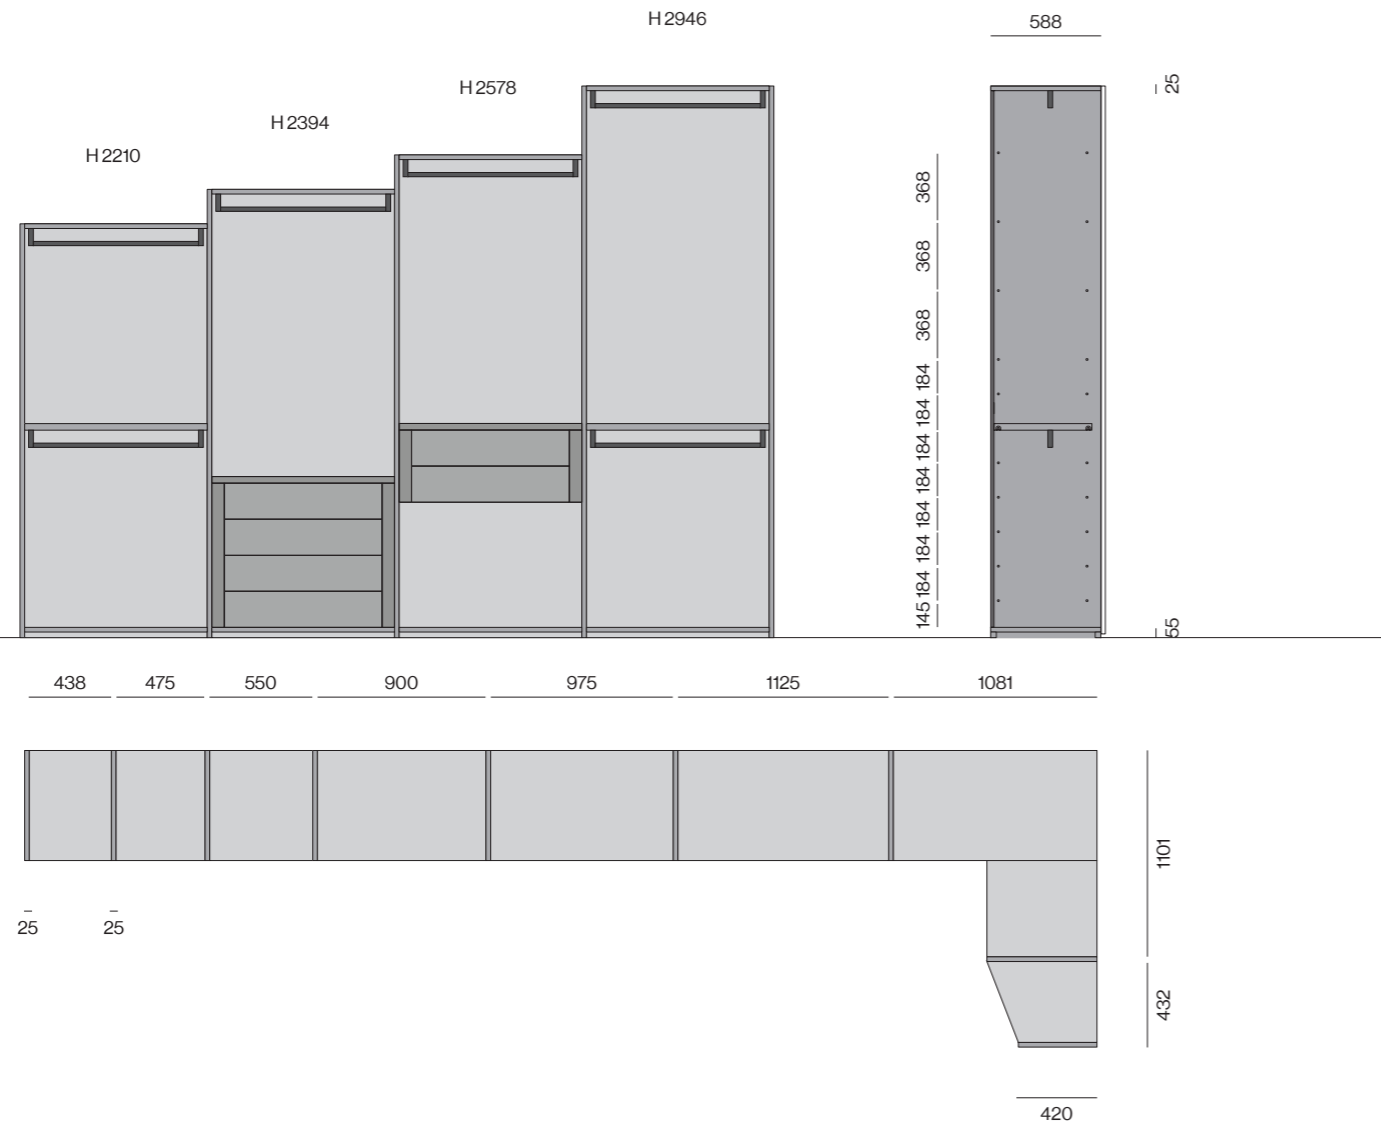

Profondità 588/Depth 588

Profondità 460/Depth 460

Profondità 588/Depth 588

- A - Fianco legno /Wood side
- B - Fianco passante vetro /Glass frame side
- C - Divisione legno /Wood partition
- D - Divisione passante /Frame partition
- E - Struttura P.588 /D.588 structure
- F - Struttura P.460 /D.460 structure
- G - Fianco Skeletro vetro /Glass Skeletro side
- H - Divisione Skeletro /Skeletro partition
- I - Struttura P.588 /D.588 structure
- L - Fianco Skeletro /Skeletro side