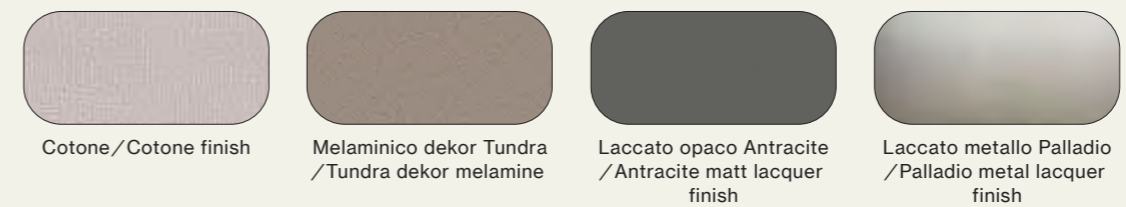

Finiture/Finishes: