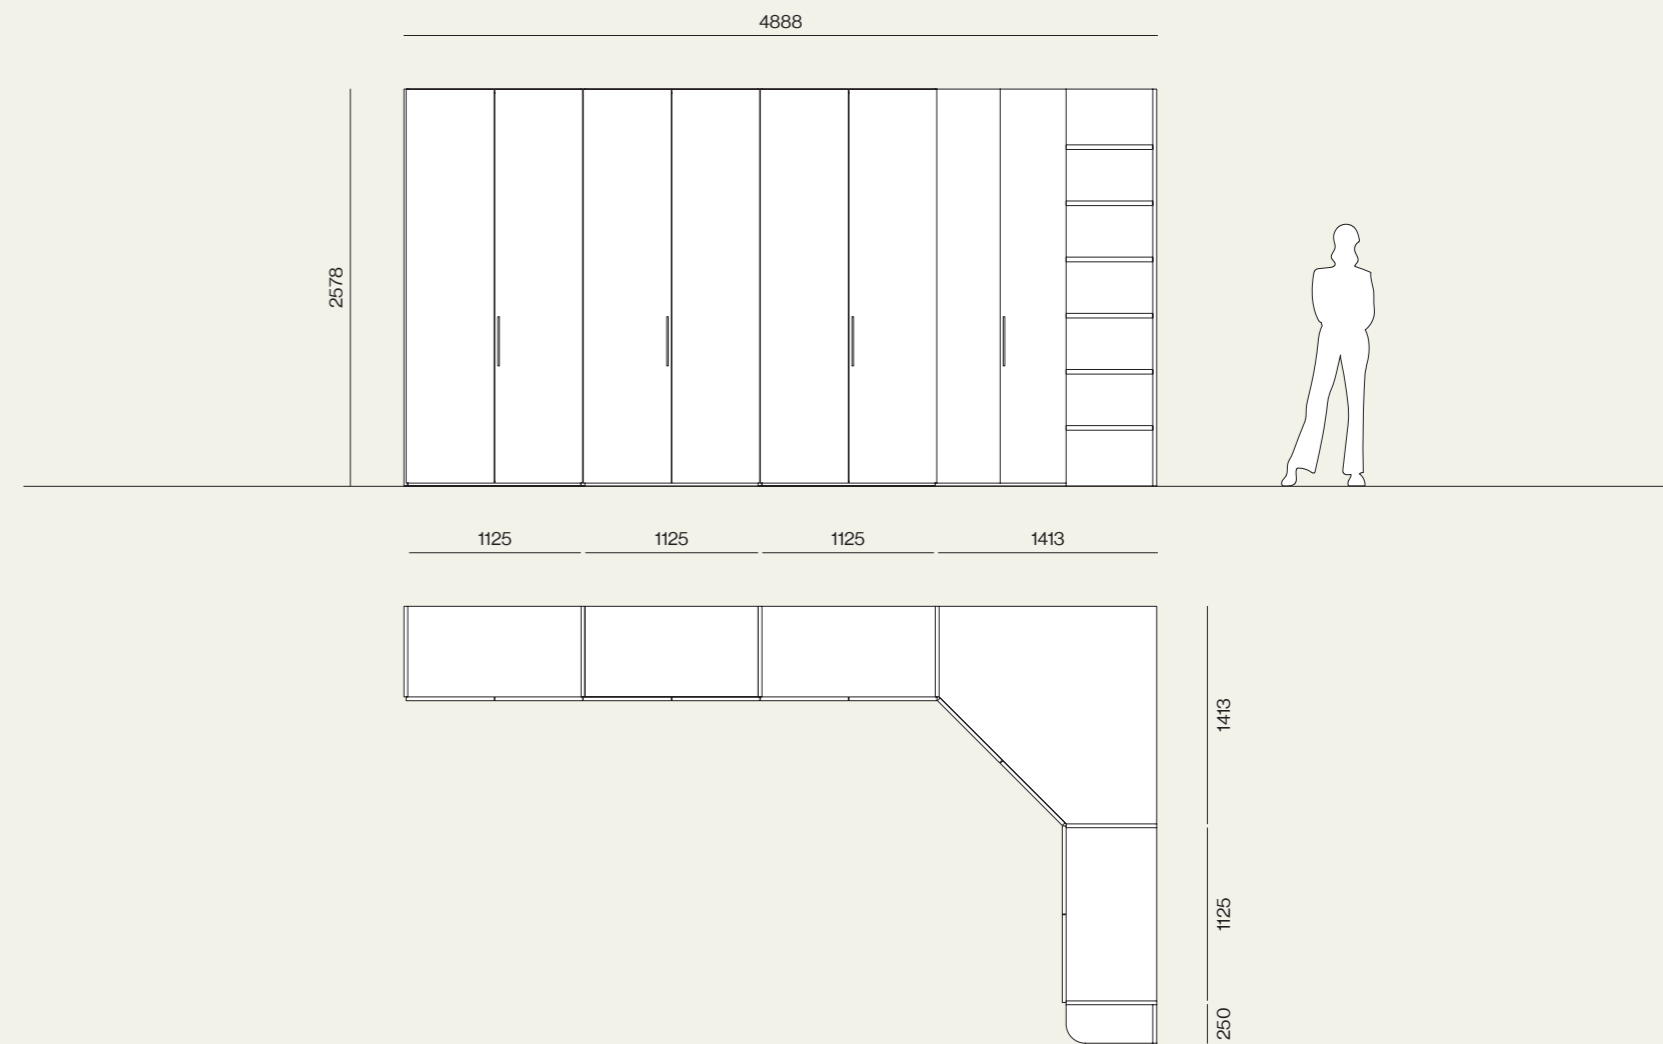

Elementi/Elements

- Armadio battente con anta Liscia e maniglia L11
  /Hinged wardrobe with Liscia door and L11 handle