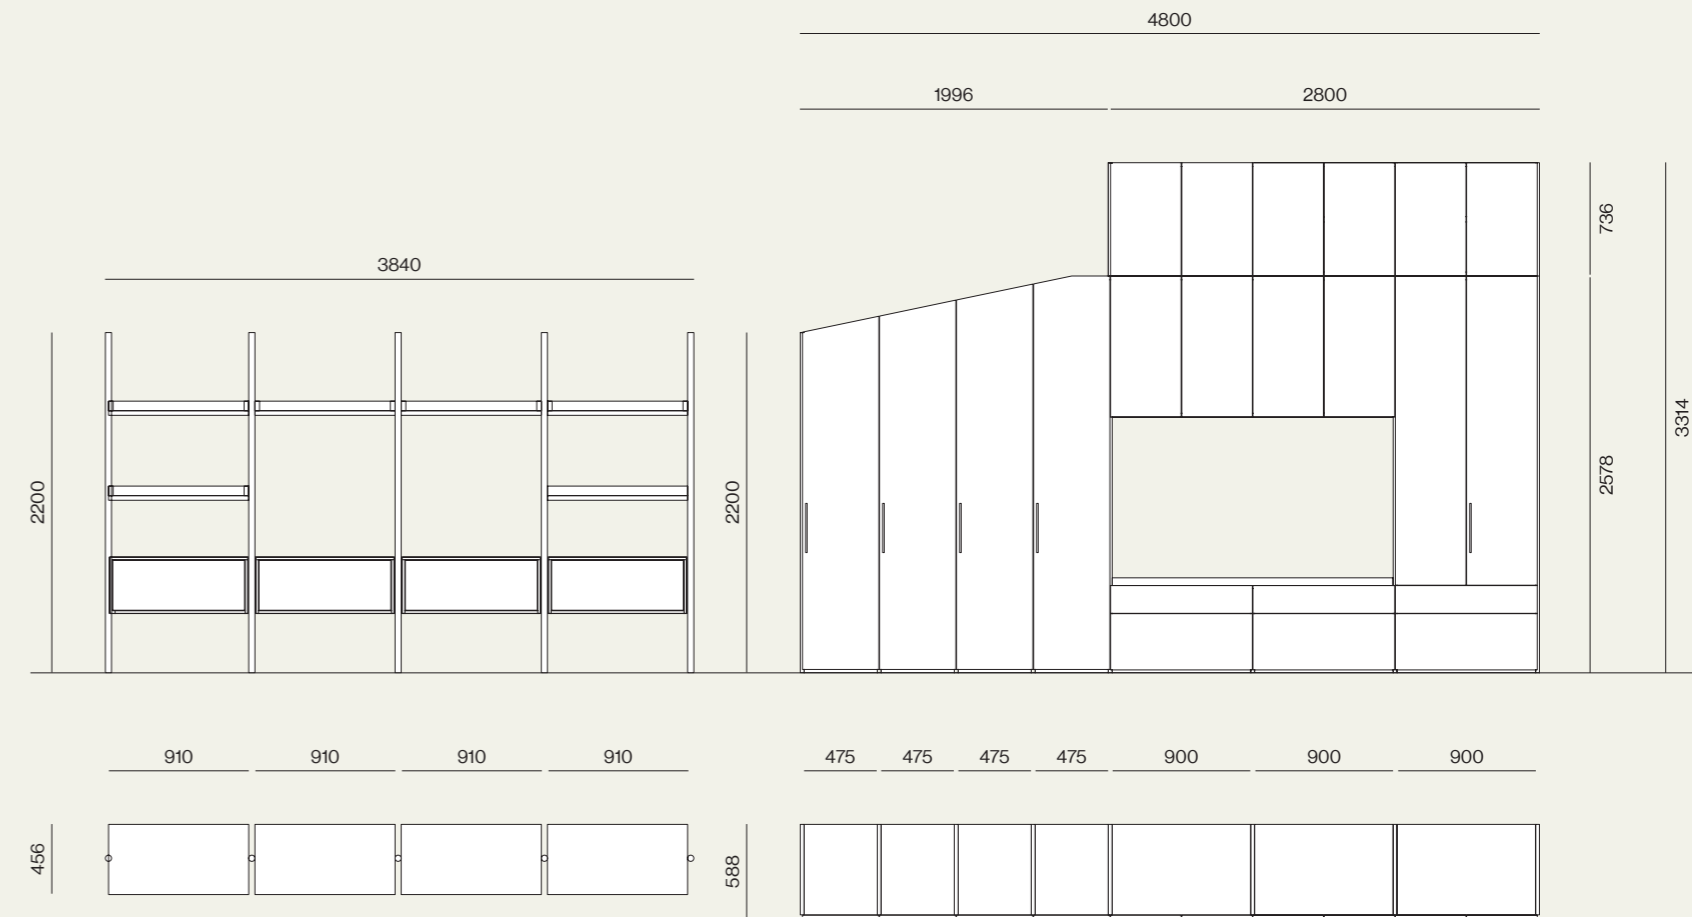

Walk-in closet

12

Cabina Palko con ripiani vassoio ed elementi Modulo con ante a ribalta.
/Palko walk-in closet with tray shelves and Modulo elements with flap doors.

Elementi/Elements

- Armadio battente con anta Liscia e maniglia L18 / Hinged wardrobe with Liscia door and L18 handle
- Cabina Palko/Palko walk-in closet