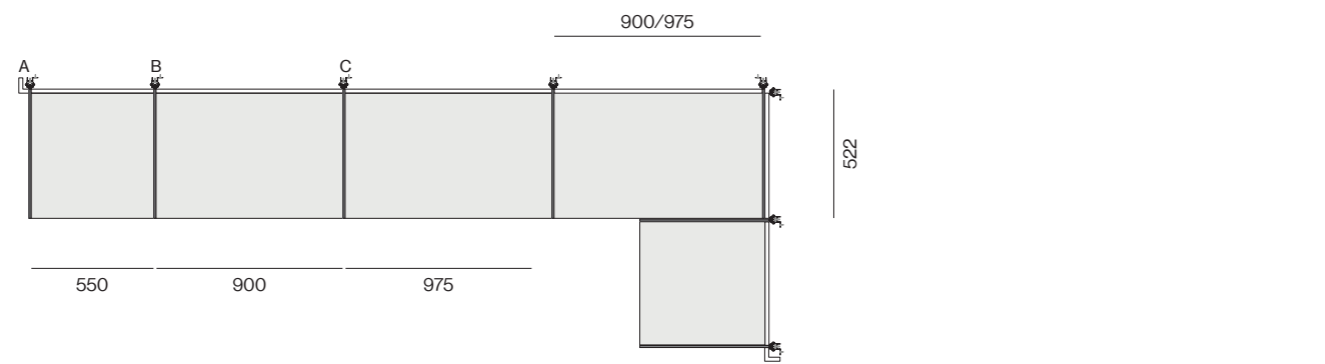

Cabina Scenario/Scenario walk-in closet

Cabina Naked/Naked walk-in closet