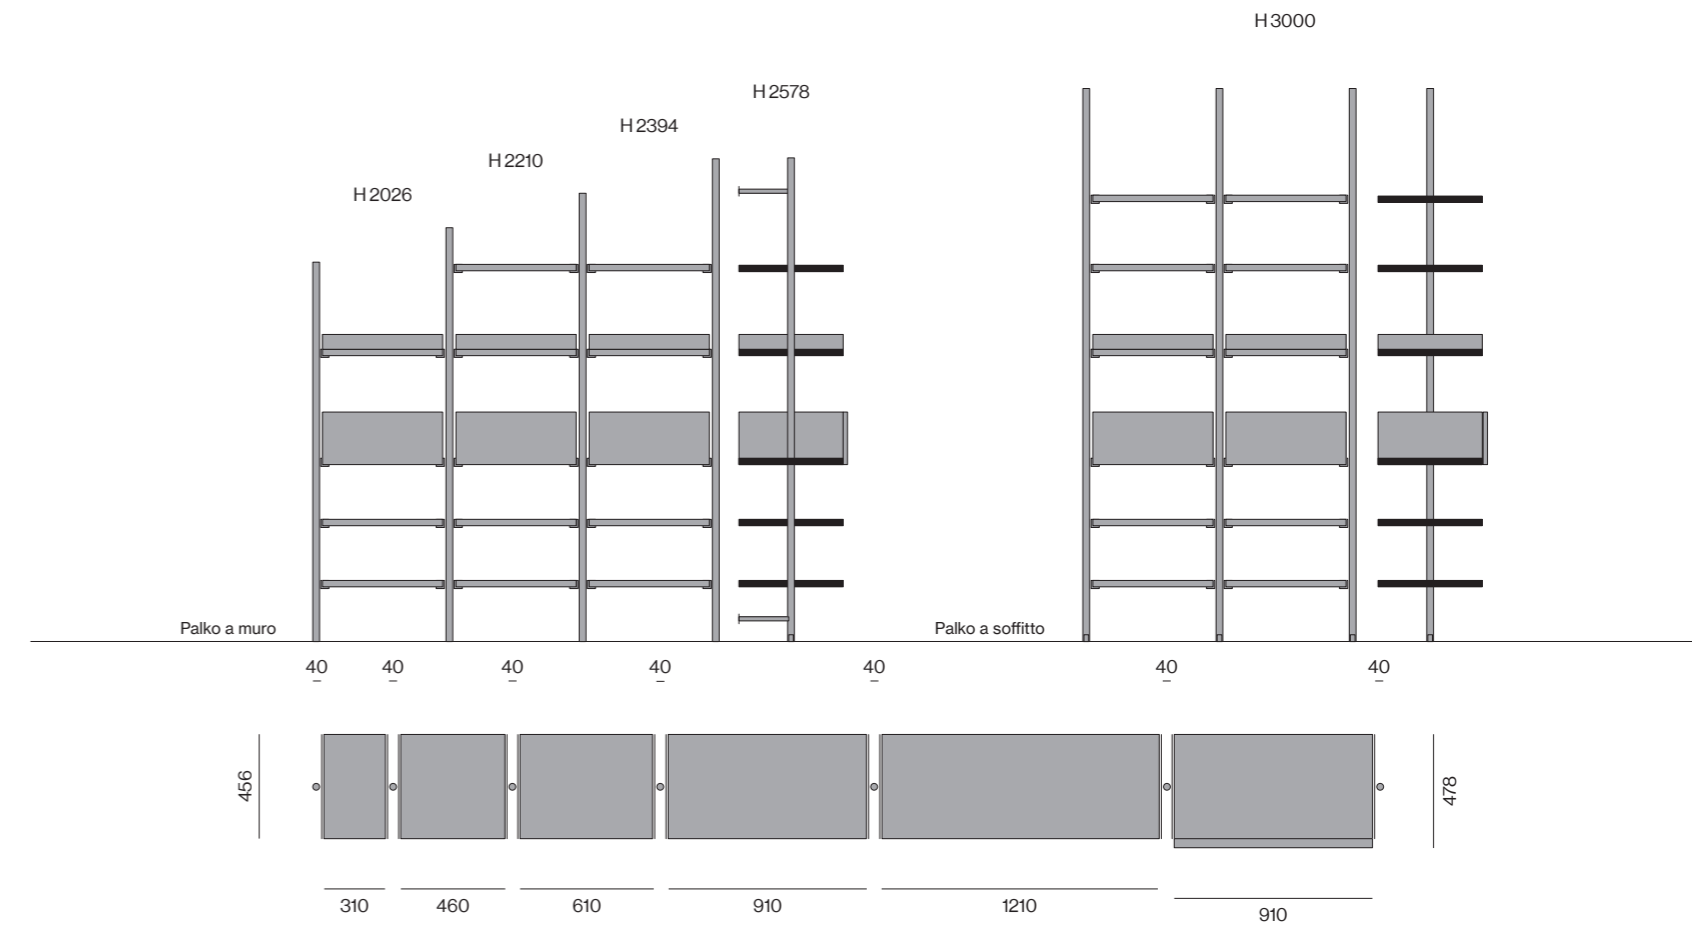

Cabina Flexi/Flexi walk-in closet

Cabina Palko/Palko walk-in closet