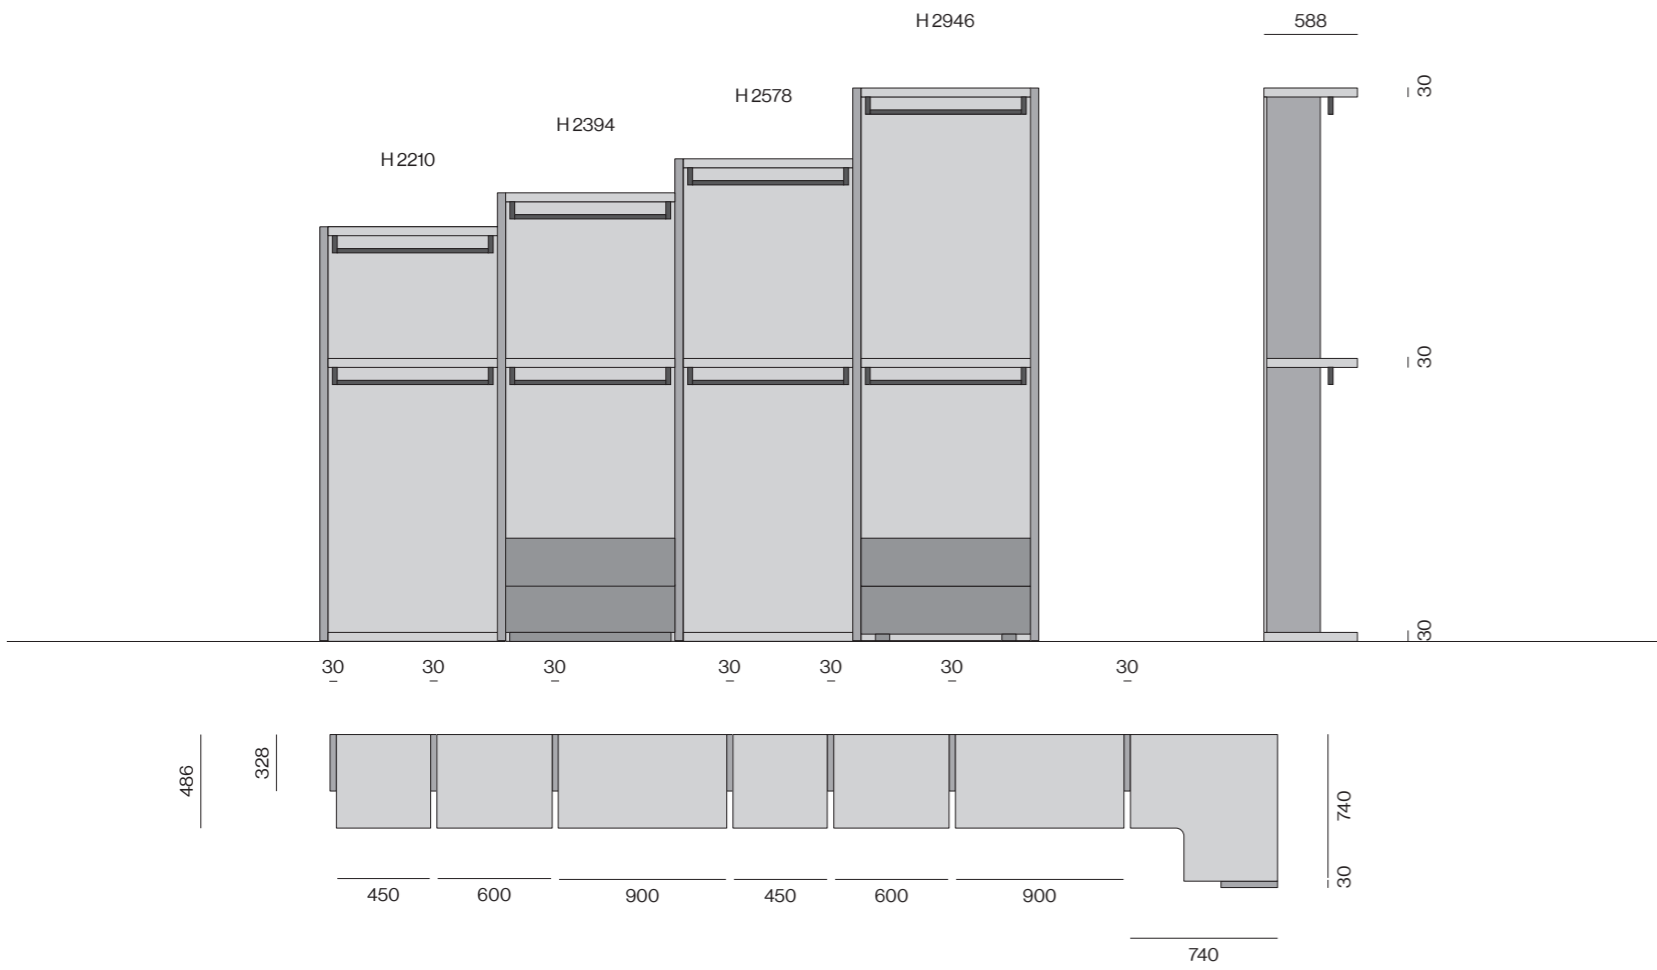

Cabina Flexi/Flexi walk-in closet

Cabina Palko/Palko walk-in closet