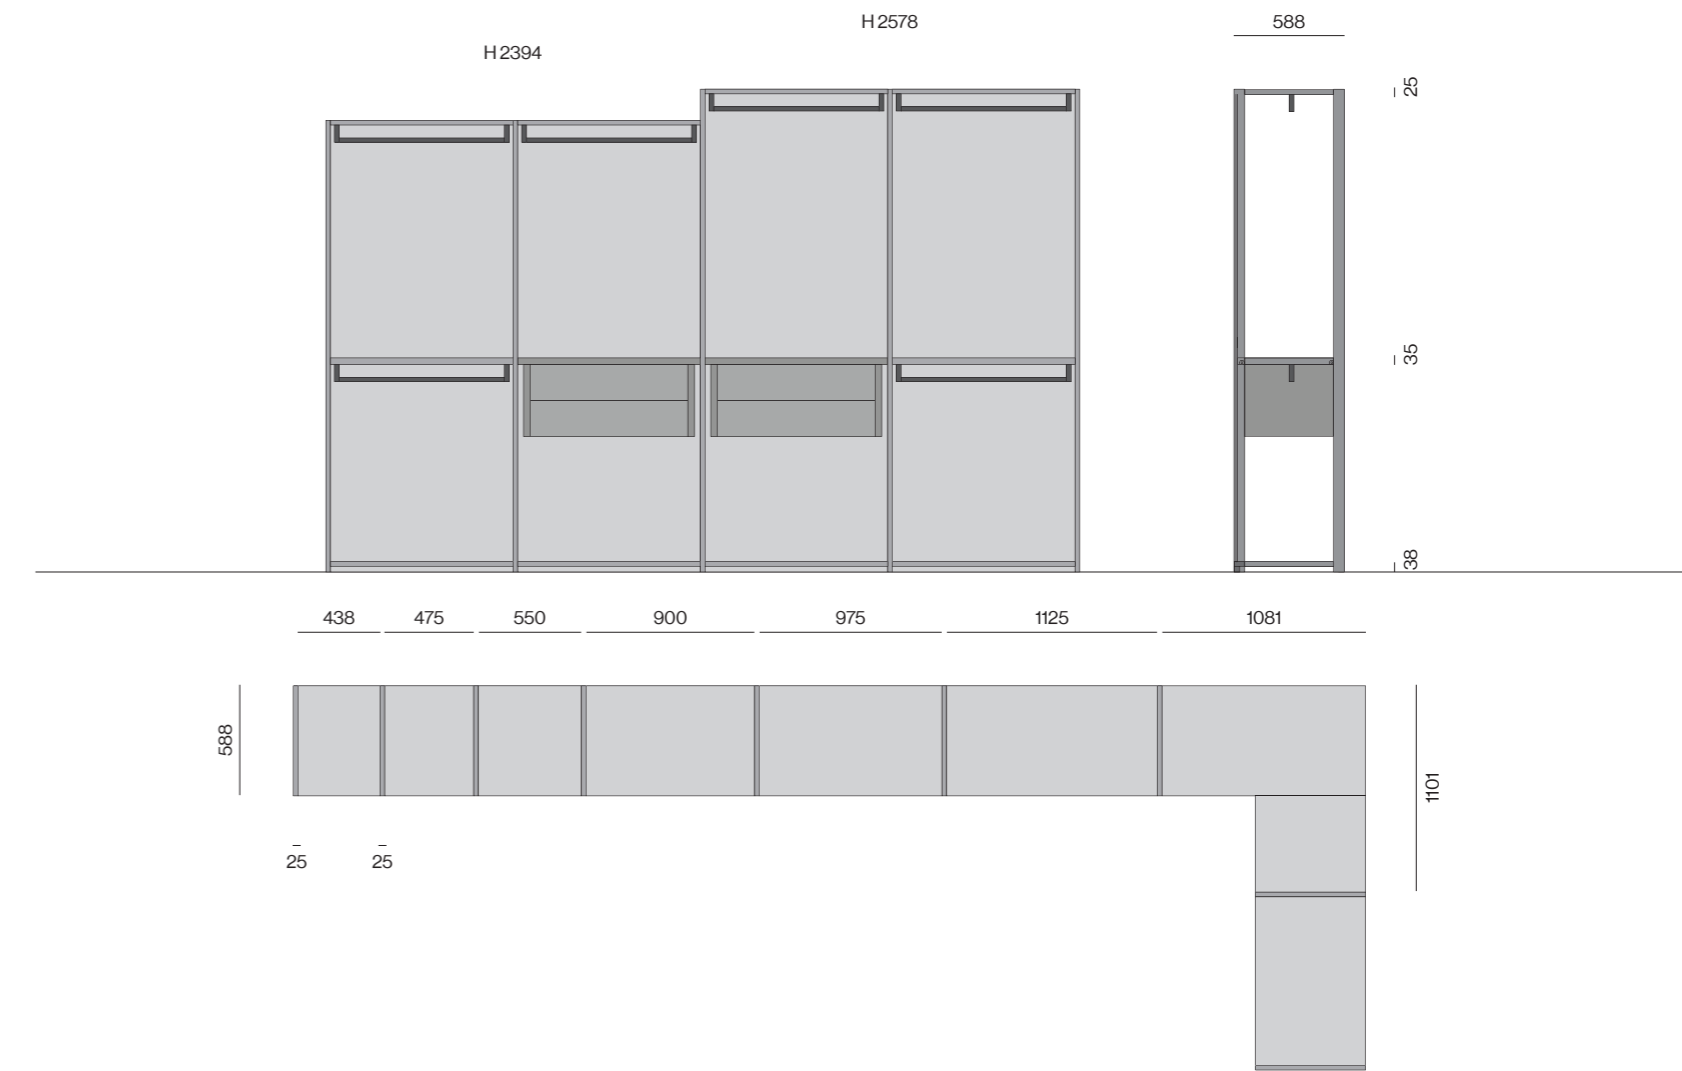

Profondità 588/Depth 588

Profondità 460/Depth 460

Profondità 588/Depth 588

- A - Fianco legno /Wood side
- B - Fianco passante vetro /Glass frame side
- C - Divisione legno /Wood partition
- D - Divisione passante /Frame partition
- E - Struttura P.588 /D.588 structure
- F - Struttura P.460 /D.460 structure
- G - Fianco Skeletro vetro /Glass Skeletro side
- H - Divisione Skeletro /Skeletro partition
- I - Struttura P.588 /D.588 structure
- L - Fianco Skeletro /Skeletro side