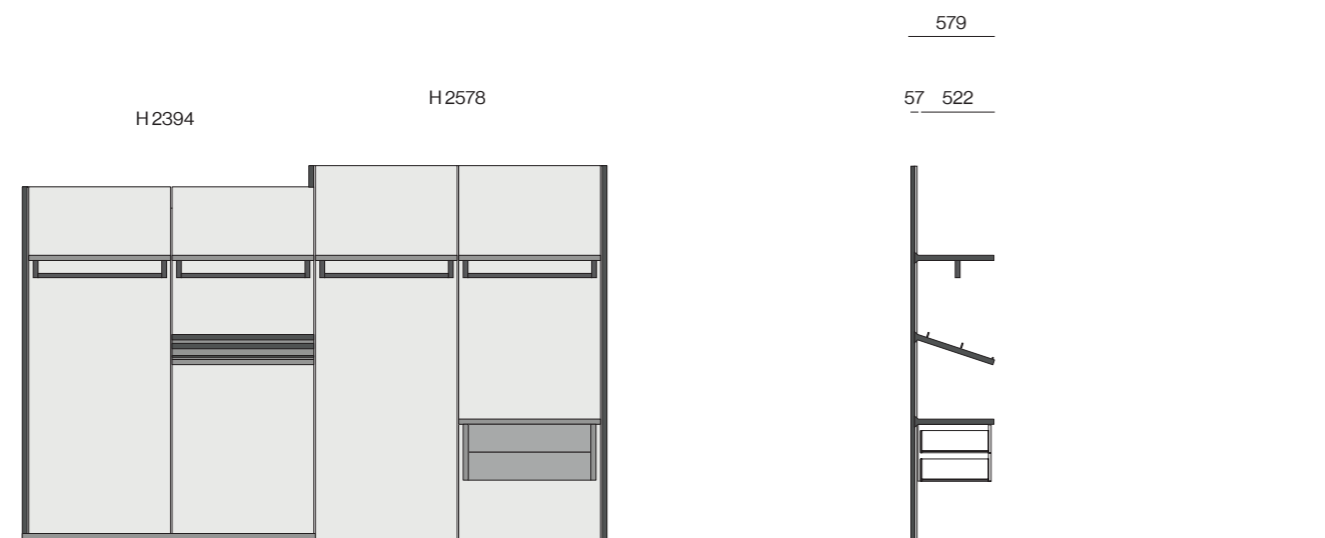

Cabina Scenario/Scenario walk-in closet

Cabina Naked/Naked walk-in closet