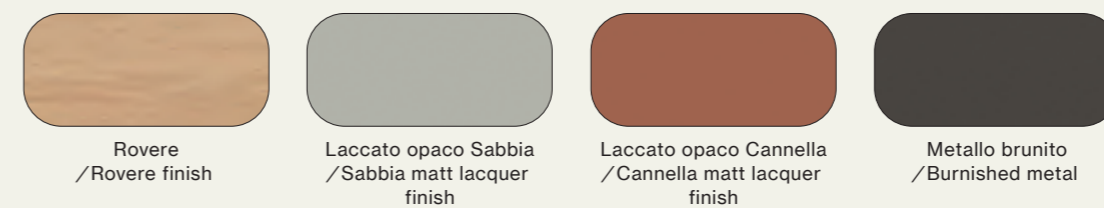

Finiture/Finishes: