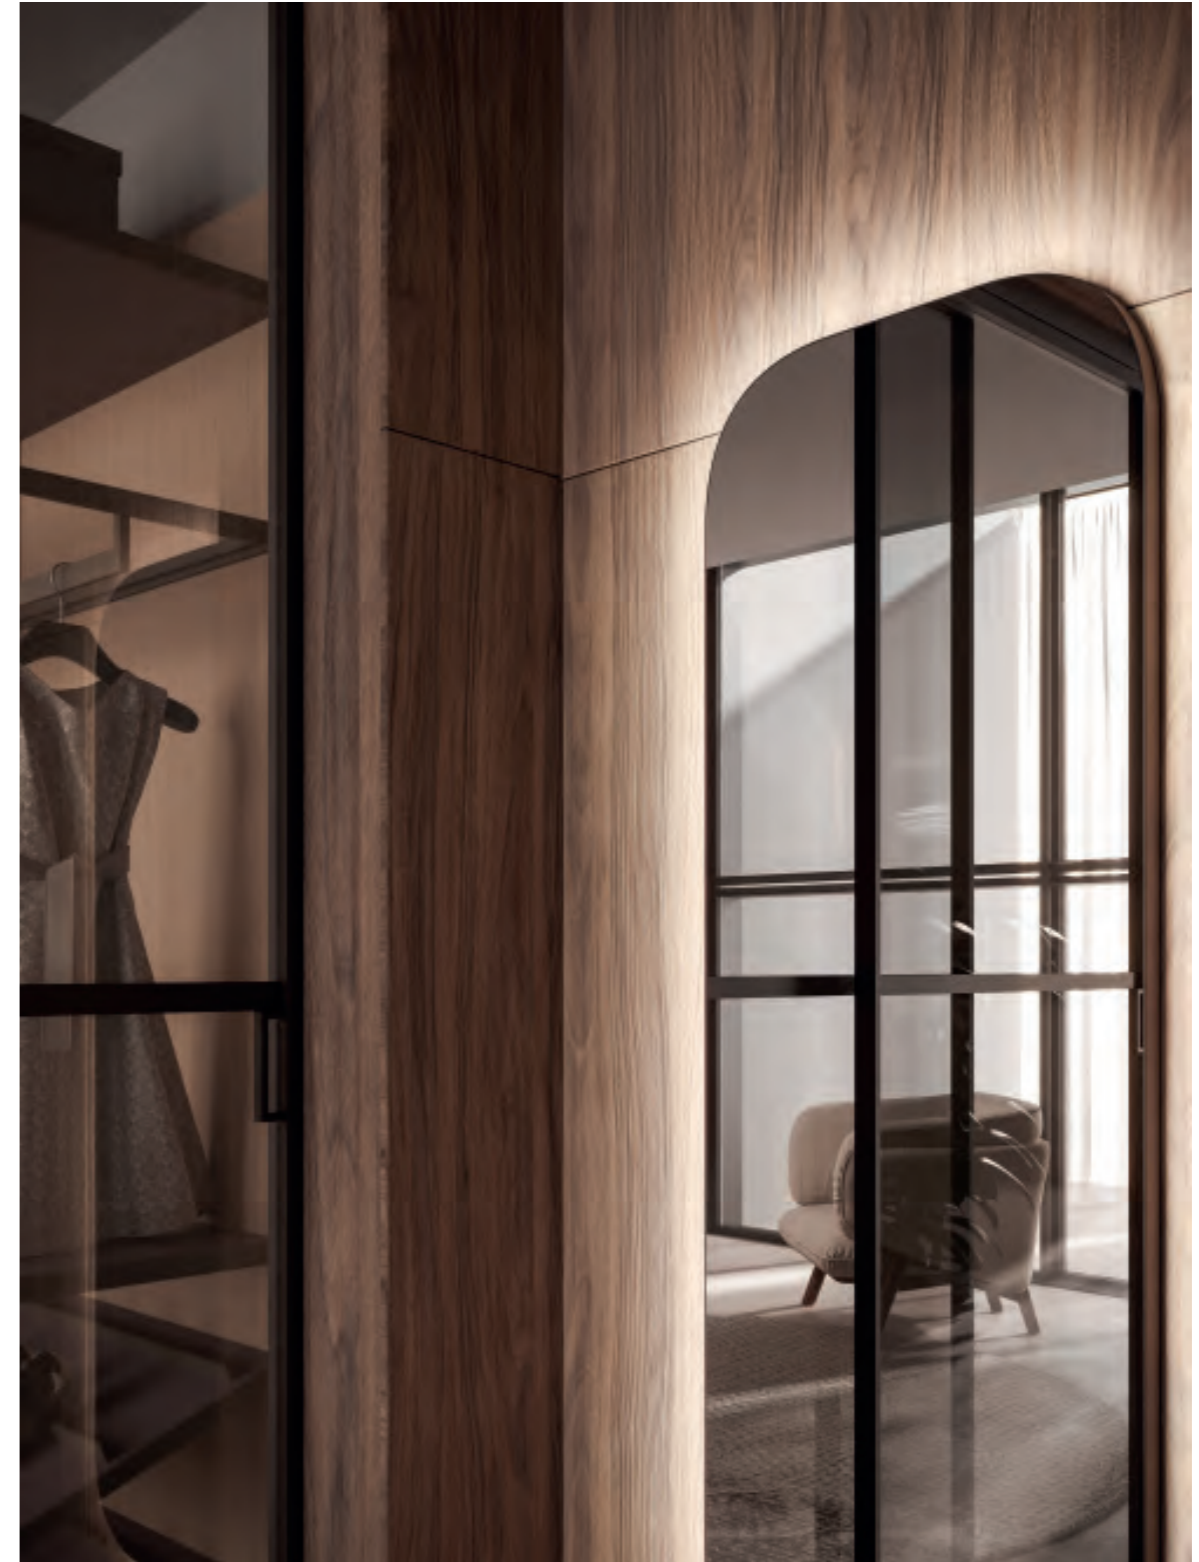

Cabina boiserie Scenario in dekor Rovere Rigato, con accessori in laccato opaco Argilla e laccato metallo Palladio, maniglia Luna e panca a terra in laccato opaco Argilla. Portale di chiusura in metallo brunito e vetro bronzato.

Scenario walk-in closet in Rovere Rigato dekor, with accessories in Argilla matt lacquer finish and Palladio metal lacquer finish, Luna handle and floor panels in Argilla matt lacquer finish. Sliding doors in burnished metal and bronzed glass.

Walk-in closet

02